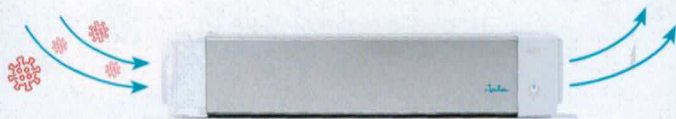

Jata

vyrobeno ve Španělsku

GERMICIDNÍ ČISTIČKA VZDUCHU

S UV-C LAMPAMI

JATA JEGA 1001

Likviduje bakterie a viry

Vhodná do místností s pohybem osob

- Ideální řešení pro **kanceláře, školy, obchody, čekárny, restaurace** apod.
- Čištění prostoru do **50 m²** (pro větší prostory je možné použít více čističek)
- **Likviduje 99 % bakterií a virů**
- Testováno ve španělské laboratoři IZADI

www.anticovidcistickavzduchu.cz

Naše patentovaná technologie Jata JEGA kombinuje germicidní účinek UV-C ultrafialového světla s účinkem filtru s aktivním uhlím. Tím je zvýšena účinnost provozu a zajištěna naprostá bezpečnost pro člověka. Dokáže vyčistit vzduch, který je nasáván, a vracet jej zpět do prostoru bez choroboplodných zárodků a bakterií.

JEGA je malé a jednoduché zařízení, které lze umístit na jakýkoli rovný povrch nebo zavěsit (rozměry 70 x 16 x 16 cm).

Z germicidní čističky vzduchu Jata JEGA 1001 neproniká UV-C záření do okolí, proto může být provozována i v prostoru s nepřetržitým pohybem osob.