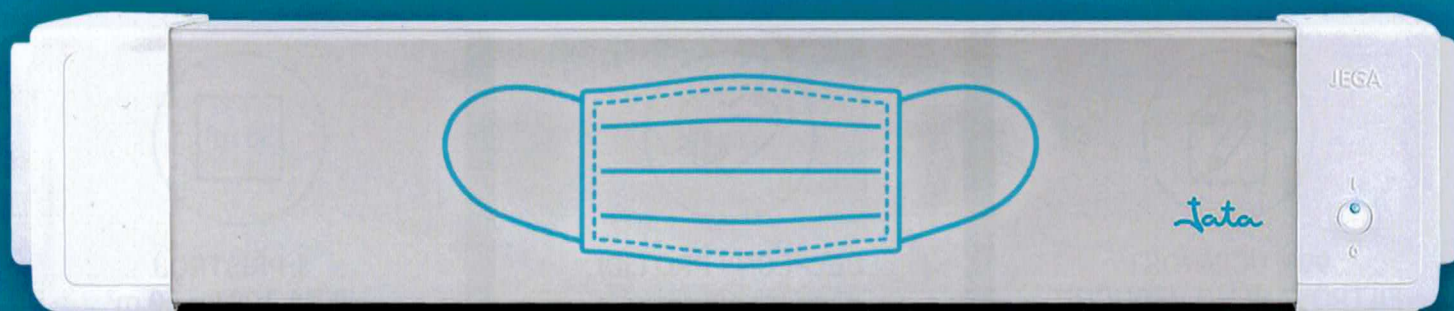

Jata

vyrobeno ve Španělsku

GERMICIDNÍ ČISTIČKA VZDUCHU

S UV-C LAMPAMI

JATA JEGA 1001

Likviduje bakterie a viry

Vhodná do místností s pohybem osob

- Ideální řešení pro **kanceláře, školy, obchody, čekárny, restaurace** apod.
- Čištění prostoru do **50 m²** (pro větší prostory je možné použít více čističek)
- **Likviduje 99 % bakterií a virů**
- Testováno ve španělské laboratoři IZADI

www.anticovidcistickavzduchu.cz

Naše patentovaná technologie Jata JEGA kombinuje germicidní účinek UV-C ultrafialového světla s účinkem filtru s aktivním uhlím. Tím je zvýšena účinnost provozu a zajištěna naprostá bezpečnost pro člověka. Dokáže vyčistit vzduch, který je nasáván, a vracet jej zpět do prostoru bez choroboplodných zárodků a bakterií.

JEGA je malé a jednoduché zařízení, které lze umístit na jakýkoli rovný povrch nebo zavěsit (rozměry 70 x 16 x 16 cm).

Z germicidní čističky vzduchu Jata JEGA 1001 neproniká UV-C záření do okolí, proto může být provozována i v prostoru s nepřetržitým pohybem osob.

Tento jedinečný přístroj lze používat za přítomnosti osob v uzavřeném prostoru a zajistit tak čistý vzduch, který nikomu neškodí.

ODSTRANUJE Z PROSTŘEDÍ 96 % VIRŮ A BAKTERIÍ

Přístroj Jata JEGA 1001 prošel řadou testů, výzkumu a ověřování, aby získal certifikaci a podporu vědeckých laboratoří, jako je např. Izadi Laboratories i dalších prestižních vědeckých autorit, kteří prokazují účinnost přístroje tím, že zaručují bezkonkurenční dezinfekci